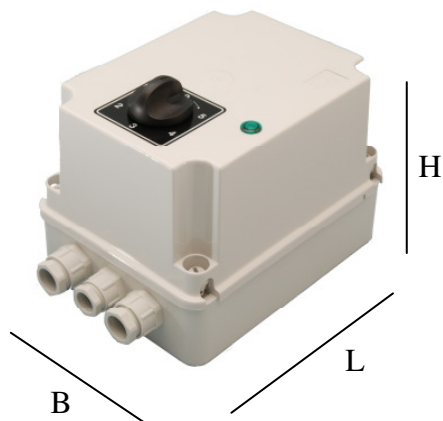

Datasheet ventilatorregelaar

Type aanduiding : VTR-203.05 (3A)

1 fase 5 standen ventilatorregeling in kunststof kast

Voedingsspanning	: 230 Volt
Frequentie	: 50/60 Hz
Spanning ventilator	: 0 - 230 – 180 -160 – 140 – 120 Volt AC
Vermogen	: 3.0 Amp
Isolatieklasse trafo	: E
Omgevingstemperatuur	: max. 40°C
Behuizing	: Kunststof, wandmontage
Regeling m.b.v.	: Ingebouwde 5 standenschakelaar
Controlelamp	: Groen
Dichtheid	: IP42
Kabelinvoer	: 3
Wartels	: 2 x PG16 ; 1x PG13,5
Kabelaansluitingen	: Schroefklemmen 2,5mm²
Aansluitingen t.b.v.	: Voeding, ventilator en servo - of gasklep(contact)
Smeltveiligheid	: 4A-T, glaszekering, 5x20mm
Afmetingen	: ca. L 170mm x B 135mm x H 110mm
Massa	: ca. 3.8kg.

Klemmenstrook:

Belpa BV

Nobelstraat 48 3846 CG Harderwijk Internet www.belpa.nl
Tel 0341- 46 20 20 Fax 0341- 42 52 67 email info@belpa.nl