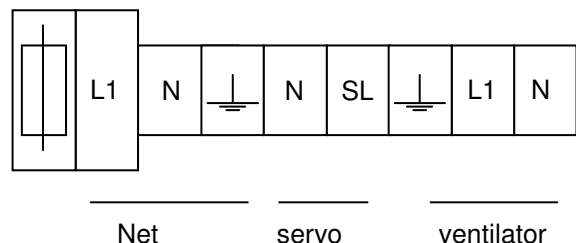

Datasheet ventilatorregelaar

Type aanduiding : VTR-203.05 (3A)

1 fase 5 standen ventilatorregeling in kunststof kast

Voedingsspanning	: 230 Volt
Frequentie	: 50/60 Hz
Spanning ventilator	: 0 - 230 – 180 -160 – 140 – 120 Volt AC
Vermogen	: 3.0 Amp
Isolatieklasse trafo	: E
Omgevingstemperatuur	: max. 40°C
Behuizing	: Kunststof, wandmontage
Regeling m.b.v.	: Ingebouwde 5 standenschakelaar
Controlelamp	: Groen
Dichtheid	: IP42
Kabelinvoer	: 3
Wartels	: 2 x PG16 ; 1x PG13,5
Kabelaansluitingen	: Schroefklemmen 2,5mm²
Aansluitingen t.b.v.	: Voeding, ventilator en servo - of gasklep(contact)
Smeltveiligheid	: 4A-T, glaszekering, 5x20mm
Afmetingen	: ca. L 170mm x B 135mm x H 110mm
Massa	: ca. 3.8kg.

Klemmenstrook:

Belpa BV

Nobelstraat 48 3846 CG Harderwijk Internet www.belpa.nl
Tel 0341- 46 20 20 Fax 0341- 42 52 67 email info@belpa.nl