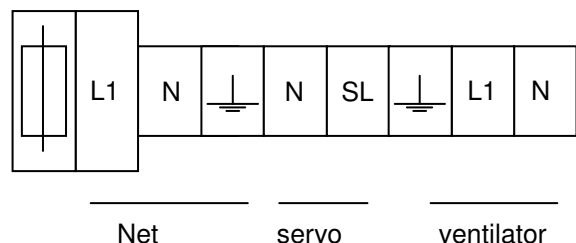

Datasheet ventilatorregelaar

Type aanduiding : **VTR-209.00 (9A)**

1 fase 5 standen ventilatorregeling in kunststof kast

Voedingsspanning	: 230 Volt
Frequentie	: 50/60 Hz
Spanning ventilator	: 0 - 230 – 180 -160 – 140 – 120 Volt AC
Vermogen	: 9.0 Amp.
Isolatieklasse trafo	: E
Omgevingstemperatuur	: max. 40°C
Behuizing	: Kunststof, wandmontage
Regeling m.b.v.	: Ingebouwde 5 standenschakelaar
Controlelamp	: Groen
Dichtheid	: IP42
Kabelinvoer	: 3
Wartels	: 2 x PG16 ; 1x PG13,5
Smeltveiligheid	: 10A-T, glaszekering, 6,3x32mm
Kabelaansluitingen	: Schroefklemmen 2,5mm²
Aansluitingen t.b.v.	: Voeding, ventilator en servo - of gasklep(contact)
Afmetingen	: ca. L 254mm x B 200mm x H 280mm
Massa	: ca. 9kg.

Klemmenstrook:

Belpa BV

Nobelstraat 48 3846 CG Harderwijk Internet www.belpa.nl
Tel 0341- 46 20 20 Fax 0341- 42 52 67 email info@belpa.nl