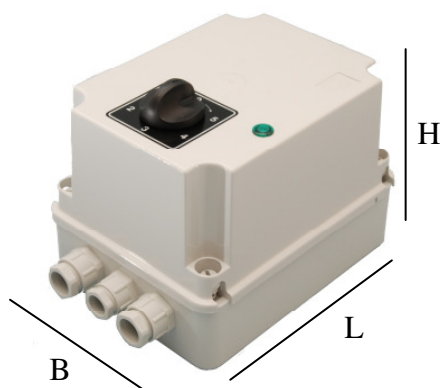

Datasheet ventilatorregelaar

Type aanduiding : **VTR-209.00 (9A)**

1 fase 5 standen ventilatorregeling in kunststof kast

Voedingsspanning	: 230 Volt
Frequentie	: 50/60 Hz
Spanning ventilator	: 0 - 230 – 180 -160 – 140 – 120 Volt AC
Vermogen	: 9.0 Amp.
Isolatieklasse trafo	: E
Omgevingstemperatuur	: max. 40°C
Behuizing	: Kunststof, wandmontage
Regeling m.b.v.	: Ingebouwde 5 standenschakelaar
Controlelamp	: Groen
Dichtheid	: IP42
Kabelinvoer	: 3
Wartels	: 2 x PG16 ; 1x PG13,5
Smeltveiligheid	: 10A-T, glaszekering, 6,3x32mm
Kabelaansluitingen	: Schroefklemmen 2,5mm²
Aansluitingen t.b.v.	: Voeding, ventilator en servo - of gasklep(contact)
Afmetingen	: ca. L 254mm x B 200mm x H 280mm
Massa	: ca. 9kg.

Klemmenstrook:

Belpa BV

Nobelstraat 48 3846 CG Harderwijk Internet www.belpa.nl
Tel 0341- 46 20 20 Fax 0341- 42 52 67 email info@belpa.nl