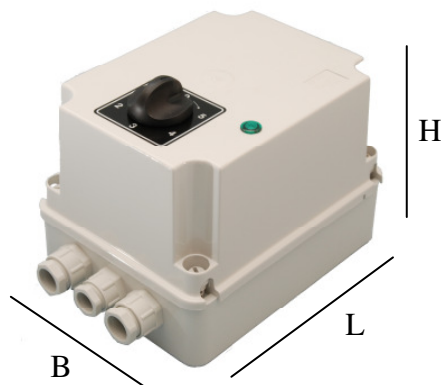

Datasheet ventilatorregelaar

Type aanduiding : **VTR-215.00 (15A)**

1 fase 5 standen ventilatorregeling in kunststof kast

Voedingsspanning : 230 Volt
Frequentie : 50/60 Hz
Spanning ventilator : 0 - 230 – 180 -160 – 140 – 120 Volt AC
Vermogen : 15.0 Amp.
Isolatieklasse trafo : E
Omgevingstemperatuur : max. 40°C
Behuizing : Kunststof, wandmontage
Regeling m.b.v. : Ingebouwde 5 standenschakelaar
Controlelamp : Groen
Dichtheid : IP42
Kabelinvoer : 3
Wartels : 2 x PG16 ; 1x PG13,5
Kabelaansluitingen : Schroefklemmen 2,5mm²
Aansluitingen t.b.v. : Voeding, ventilator en servo - of gasklep(contact)
Smeltveiligheid : 15A-T, glaszekering, 6,3x32mm
Afmetingen : ca. L 254mm x B 200mm x H 180mm
Massa : ca. 15kg

Klemmenstrook:

Belpa BV

Nobelstraat 48 3846 CG Harderwijk Internet www.belpa.nl
Tel 0341- 46 20 20 Fax 0341- 42 52 67 email info@belpa.nl