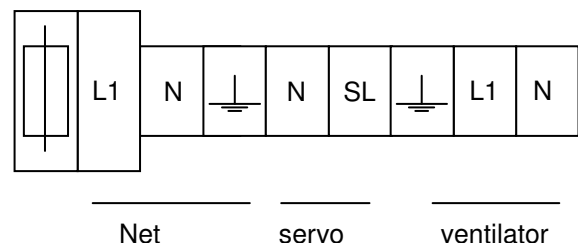

Datasheet ventilatorregelaar

Type aanduiding : **VTR-215.00 (15A)**

1 fase 5 standen ventilatorregeling in kunststof kast

Voedingsspanning : 230 Volt
Frequentie : 50/60 Hz
Spanning ventilator : 0 - 230 – 180 -160 – 140 – 120 Volt AC
Vermogen : 15.0 Amp.
Isolatieklasse trafo : E
Omgevingstemperatuur : max. 40°C
Behuizing : Kunststof, wandmontage
Regeling m.b.v. : Ingebouwde 5 standenschakelaar
Controlelamp : Groen
Dichtheid : IP42
Kabelinvoer : 3
Wartels : 2 x PG16 ; 1x PG13,5
Kabelaansluitingen : Schroefklemmen 2,5mm²
Aansluitingen t.b.v. : Voeding, ventilator en servo - of gasklep(contact)
Smeltveiligheid : 15A-T, glaszekering, 6,3x32mm
Afmetingen : ca. L 254mm x B 200mm x H 180mm
Massa : ca. 15kg

Klemmenstrook:

Belpa BV

Nobelstraat 48 3846 CG Harderwijk Internet www.belpa.nl
Tel 0341- 46 20 20 Fax 0341- 42 52 67 email info@belpa.nl